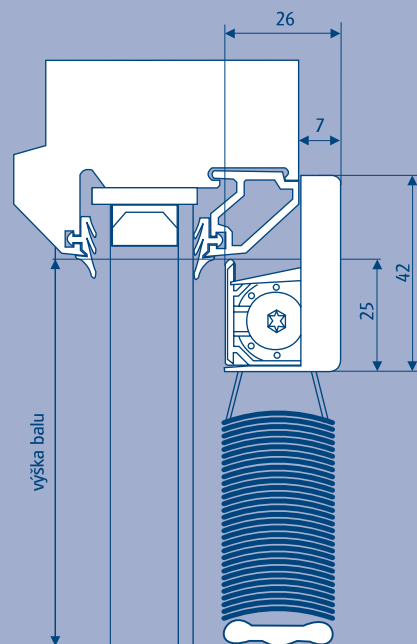

■ ISSO ŽALUZIE

Rozměry: šířka: min. 300 mm, max. 2400 mm
výška: max. 2500 mm
tloušťka lamely 0,18 mm, šířka lamely 25 mm
max. plocha 2,4m²

Materiál: hliníkové lamely

Ovládání: žaluzie se ovládá řetízkuem

Materiál: hliníkové lamely

Ovládání: žaluzie se ovládá tyčkou s převodkou, stahování je opatřeno brzdou a provádí se šňůrkou.

Výška balu při vytažené žaluzii:

výška žaluzie	50 cm	100 cm	150 cm	200 cm
výška balu	4 cm	5 cm	6 cm	7 cm

■ MEZISKELNÍ ŽALUZIE

Rozměry: šířka: min. 250 mm, max. 2000 mm
výška: max. 2000 mm
tloušťka lamely 0,18 mm, šířka lamely 25 mm
max. plocha 4m²

Materiál: hliníkové lamely

Ovládání: žaluzie má boční vývod přes průchodku, naklápění se provádí tyčkou a stahování šňůrkou

Výška balu při vytažené žaluzii:

výška žaluzie	50 cm	100 cm	150 cm	200 cm
výška balu	4 cm	5 cm	6 cm	7 cm

isso žaluzie

isso žaluzie

interiérová žaluzie se šnekovým převodem

meziskelní žaluzie