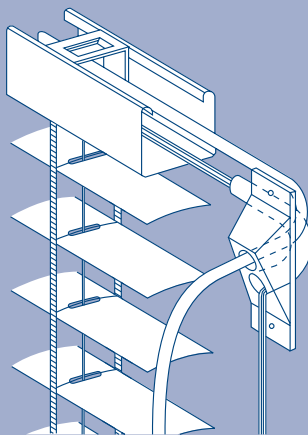

Materiál: hliníkové lamely

Ovládání: žaluzie se ovládá tyčkou s převodkou, stahování je opatřeno brzdou a provádí se šňůrkou.

Výška balu při vytažené žaluzii:

výška žaluzie	50 cm	100 cm	150 cm	200 cm
výška balu	4 cm	5 cm	6 cm	7 cm

■ MEZISKELNÍ ŽALUZIE

Rozměry: šířka: min. 250 mm, max. 2000 mm
výška: max. 2000 mm
tloušťka lamely 0,18 mm, šířka lamely 25 mm
max. plocha 4m²

Materiál: hliníkové lamely

Ovládání: žaluzie má boční vývod přes průchodku, naklápění se provádí tyčkou a stahování šňůrkou

Výška balu při vytažené žaluzii:

výška žaluzie	50 cm	100 cm	150 cm	200 cm
výška balu	4 cm	5 cm	6 cm	7 cm

isso žaluzie

isso žaluzie

interiérová žaluzie se šnekovým převodem

meziskelní žaluzie