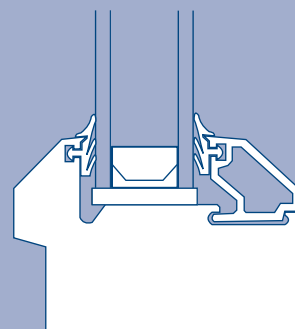

■ ISSO ŽALUZIE

Rozměry: šířka: min. 300 mm, max. 2400 mm
výška: max. 2500 mm
tloušťka lamely 0,18 mm, šířka lamely 25 mm
max. plocha 2,4m²

Materiál: hliníkové lamely

Ovládání: žaluzie se ovládá řetízkuem

Materiál: hliníkové lamely

Ovládání: žaluzie se ovládá tyčkou s převodkou, stahování je opatřeno brzdou a provádí se šňůrkou.

Výška balu při vytažené žaluzii:

výška žaluzie	50 cm	100 cm	150 cm	200 cm
výška balu	4 cm	5 cm	6 cm	7 cm

■ MEZISKELNÍ ŽALUZIE

Rozměry: šířka: min. 250 mm, max. 2000 mm
výška: max. 2000 mm
tloušťka lamely 0,18 mm, šířka lamely 25 mm
max. plocha 4m²

Materiál: hliníkové lamely

Ovládání: žaluzie má boční vývod přes průchodku, naklápění se provádí tyčkou a stahování šňůrkou

Výška balu při vytažené žaluzii:

výška žaluzie	50 cm	100 cm	150 cm	200 cm
výška balu	4 cm	5 cm	6 cm	7 cm

isso žaluzie

isso žaluzie

interiérová žaluzie se šnekovým převodem

meziskelní žaluzie