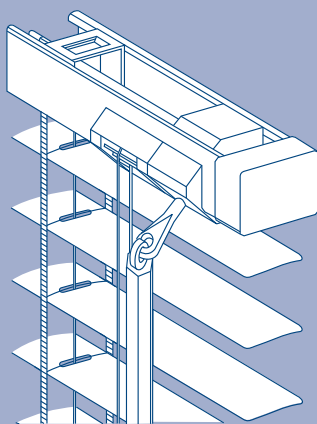

■ ISSO ŽALUZIE

Rozměry: šířka: min. 300 mm, max. 2400 mm
výška: max. 2500 mm
tloušťka lamely 0,18 mm, šířka lamely 25 mm
max. plocha 2,4m²

Materiál: hliníkové lamely

Ovládání: žaluzie se ovládá řetízkuem

Materiál: hliníkové lamely

Ovládání: žaluzie se ovládá tyčkou s převodkou, stahování je opatřeno brzdou a provádí se šňůrkou.

Výška balu při vytažené žaluzii:

výška žaluzie	50 cm	100 cm	150 cm	200 cm
výška balu	4 cm	5 cm	6 cm	7 cm

■ MEZISKELNÍ ŽALUZIE

Rozměry: šířka: min. 250 mm, max. 2000 mm
výška: max. 2000 mm
tloušťka lamely 0,18 mm, šířka lamely 25 mm
max. plocha 4m²

Materiál: hliníkové lamely

Ovládání: žaluzie má boční vývod přes průchodku, naklápění se provádí tyčkou a stahování šňůrkou

Výška balu při vytažené žaluzii:

výška žaluzie	50 cm	100 cm	150 cm	200 cm
výška balu	4 cm	5 cm	6 cm	7 cm

isso žaluzie

isso žaluzie

interiérová žaluzie se šnekovým převodem

meziskelní žaluzie